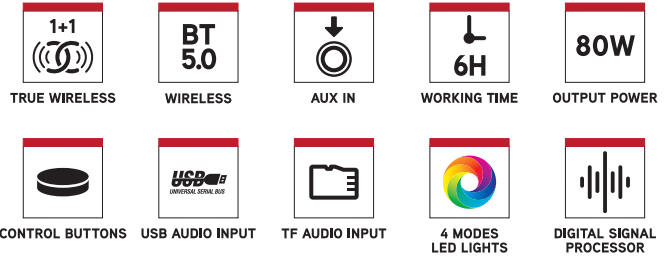

WILDSWAGGO

PORTABLE WIRELESS PARTY SPEAKER

EMBALLAGE : 8435430625974
BOÎTE EXTERNE : 8435430625981

DESCRIPTION

- Enceinte portable compatible avec la technologie Bluetooth, entrée audio USB/TF et entrée auxiliaire.
- Grâce à sa batterie intégrée et sa poignée, vous pourrez emmener votre musique avec vous partout facilement et commodément.
- Sa puissance de 80W et ses lumières LED vous permettront de faire la fête partout où vous irez, et si cela ne suffit pas, doublez le volume en connectant 2 WILD SWAG sans fil grâce à la fonction TWS.
- Elle comporte des boutons de commande sur le dessus et une entrée micro avec fonction karaoké.

SPÉCIFICATIONS TECHNIQUES

- Sortie d'alimentation : 80 W
- Compatible avec le Bluetooth 5.0
- True Wireless Stereo
- Lumières LED
- Entrée audio USB jusqu'à 64 GB
- Entrée audio TF jusqu'à 64 GB
- Entrée Aux
- Entrée Microphone
- Écran LED
- RMS : 40 W
- Batterie : 7,4V/3600mAh
- DSP (Digital Signal Processor)
- Formats audio : MP3/WMA