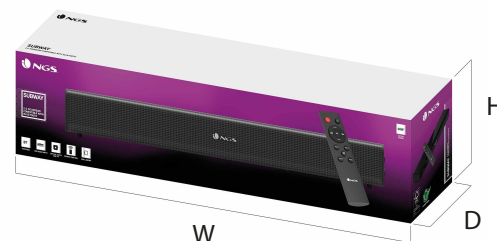

# SUBWAY

2.0 SOUNDBAR COMPATIBLE WITH BLUETOOTH

EMBALLAGE : 8435430620849

BOÎTE EXTERNE : 8435430620856

PVP : 49,90 €

WIRELESS

USB AUDIO INPUT

OPTICAL INPUT FOR TV

AUX IN

OUTPUT POWER

REMOTE CONTROL

WALL MOUNT

## DESCRIPTION

- Barre de son compatible avec la technologie Bluetooth pour profiter d'un son surround.
- Elle dispose d'une entrée optique pour se connecter à la TV, une entrée auxiliaire et une entrée USB pour écouter votre musique préférée.
- Grâce à sa télécommande, vous pourrez augmenter ou baisser le volume, passer au morceau suivant ou précédent, allumer ou éteindre l'enceinte, et même changer le mode d'égaliseur en choisissant parmi les modes disponibles (musique, films, actualités et normal).
- Sa sortie 40W fera de votre salon un véritable cinéma ou discothèque.
- Son design compact s'adaptera à chaque espace et pourra être accroché au mur.
- Chevilles et vis incluses.

## SPÉCIFICATIONS TECHNIQUES

- Puissance de sortie : 40 W
- Compatible bluetooth 5.0
- Entrée audio USB
- Entrée auxiliaire
- Entrée optique
- RMS: 20 W
- Télécommande
- Effets d'égaliseur
- Voyant lumineux
- Adaptateur CC