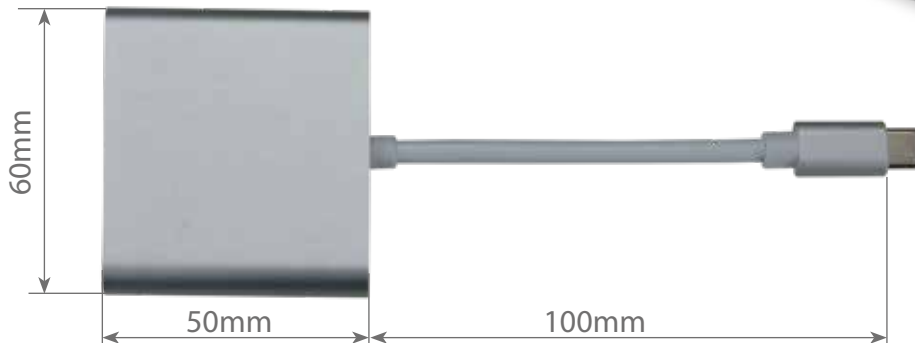

# Docking station port HDMI Type C USB3.0 - Silver

Convertisseur USB Type C qui permet de brancher rapidement des périphériques sur un ordinateur portable.

Son format réduit lui permet d'être facilement transportable. Ces 3 ports peuvent être utilisés simultanément et sa prise Power Delivery permet la charge rapide d'un laptop.

Ce convertisseur est compatible avec les appareils équipés de prise USB Type C prenant en charge la vidéo, les data et la charge.

- Entrée : USB3.1 Gen 1 mâle
- Sorties : 1 X USB A 3.0, 1 X HDMI, 1 X charge PD
- Affichage Dualscreen
- Norme USB3.0, rétrocompatibilité USB 2.0/1.1
- Transfert de données haut débit avec 5 Gbit/s.
- Résolution HDMI jusqu'à 4K@30Hz
- Charge 60W Power Delivery
- Systèmes compatibles : Windows 11 et inférieur, MAC OS
- Longueur du câble : 10cm env
- Taille du produit: 60x50x10 mm
- Matériau : Aluminium et PVC

USB Type C converter that quickly connects peripherals to a laptop. Its small size makes it easy to transport. These 3 ports can be used simultaneously and its Power Delivery socket allows fast charging of a laptop. This converter is compatible with devices equipped with USB Type C socket supporting video, data and charging.

- Input: USB3.1 Gen 1 male
- Outputs: 1 X USB A 3.0, 1 X HDMI, 1 X PD charging
- Dual screen display
- USB3.0 standard, USB 2.0/1.1 backward compatibility
- High-speed data transfer with 5 Gbit/s.
- HDMI resolution up to 4K@30Hz
- 60W Power Delivery charging
- Compatible systems: Windows 11 and below, MAC OS
- Cable length: 10cm approx.
- Product size: 60x50x10mm
- Material: Aluminum and PVC