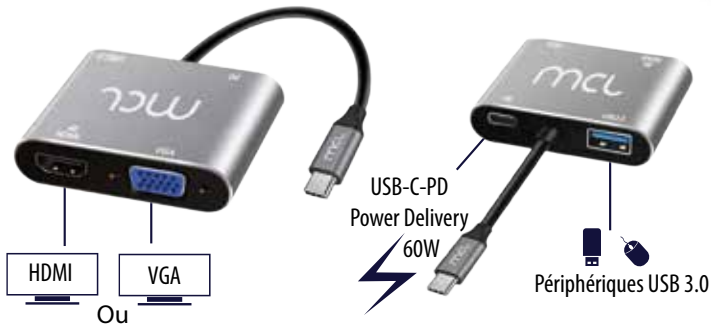

Ref : MD1B99AU3CHVUDP

Station d'accueil Type C vers HDMI / VGA / USB3 / PD

Station d'accueil USB Type C qui permet de brancher rapidement des périphériques sur un ordinateur portable. Elle est dotée de ports HDMI, VGA, USB 3.0 et Power Delivery. Son format réduit lui permet d'être facilement transportable. Sa prise Power Delivery permet la charge rapide d'un laptop. Fonctionne en dualscreen avec le port HDMI ou VGA. Cette station est compatible avec les appareils équipés de prise USB Type C prenant en charge la vidéo, les data et la charge.

- Entrée : USB3.2 Gen 2 mâle
- Sorties : 1 X USB A 3.0, 1 X HDMI, 1 xVGA, 1 X charge PD
- Transfert de données USB 3.0 : 5 Gbit/s.
- Résolution HDMI jusqu'à 4K@30Hz
- Résolution VGA jusqu'à 1920x1200@60Hz
- Affichage dualscreen
- Charge rapide 60W Power Delivery
- Plug & Play
- Longueur du câble : 105 mm env
- Taille du produit: 165x62x15mm
- Poids : 53g
- Matériaux : alliage d'aluminium et plastique

🇬🇧 USB Type C docking station that quickly connects peripherals to a laptop. It has HDMI, VGA, USB 3.0 and Power Delivery ports. Its small size allows it to be easily transportable. Its Power Delivery socket allows fast charging of a laptop. Works in dualscreen with the HDMI or VGA port. This station is compatible with devices equipped with USB Type C plug supporting video, data and charging.

- Input : USB3.2 Gen 2 mâle
- Outputs : 1 X USB A 3.0, 1 X HDMI, 1 xVGA, 1 X load PD
- USB 3.0 data transfer: 5 Gbit / s.
- HDMI resolution up to 4K @ 30Hz
- VGA resolution up to 1920x1200 @ 60Hz
- Dualscreen display
- Fast charge 60W Power Delivery
- Plug & Play
- Cable length : approx. 105 mm
- Product size : 165x62x15mm
- Weight : 53g
- Materials : aluminum alloy and plastic