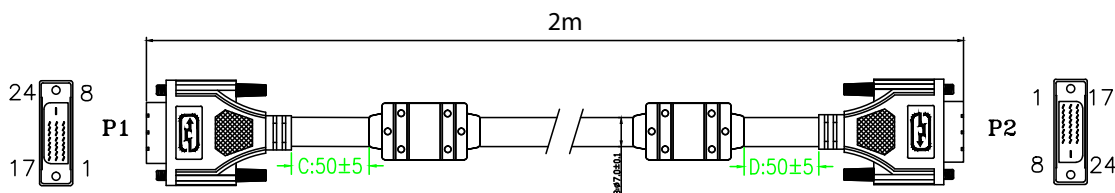

# CÂBLE DVI-D MÂLE / DVI-D MÂLE DUAL LINK (24+1) - 2M

DVI-D PLUG TO DVI-D PLUG 24+1 DUAL LINK CABLE - 2M

DVI-D PARA DVI-D 24 +1 CABLE DUAL LINK - 2M

Connectez votre écran plat ou vidéo projecteur en DVI-D à votre carte vidéo DVI.

- Connecteur 1 : DVI-D dual link 24+1 contacts
- Connecteur 2 : DVI-D dual link 24+1 contacts
- Compatible avec les écrans plats LCD TFT et Plasma
- Gauge : 30AWG

Use this high performance dual link digital cable to interface between a PC and display.

- Connector 1 : DVI-D 25 pin male
- Connector 2 : DVI-D 25 pin male
- Gauge : 30AWG

utilice este cable de interfaz digital de doble enlace de alto rendimiento a un PC y la pantalla .

- Conector 1 DVI-D de 25 pines macho
- Conector 2: DVI-D de 25 pines macho
- Calibre: 30AWG