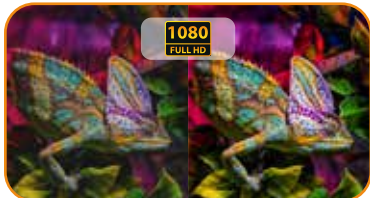

1080
FULL HD

Bénéficiez d'une image FULL HD plus fluide et réactive grâce au processeur QUAD-CORE de votre Smart TV.

Découvrez une interface fluide et conviviale VIDAA.

Smart
TV

USB HDD
RECORDING

Dolby
AUDIO