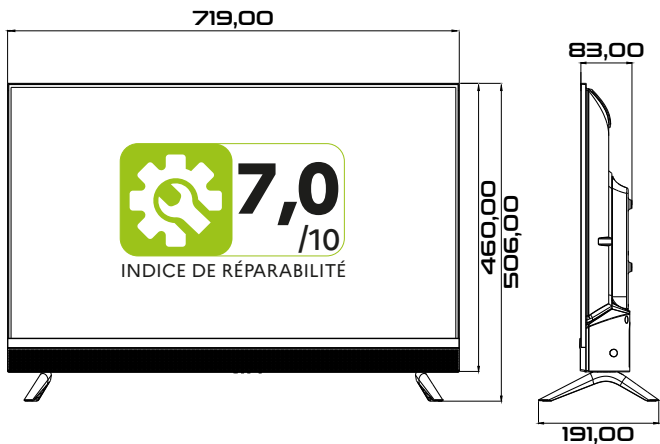

Un abonnement Streaming Netflix est requis.

Disponibilité des pièces détachées : 7 ans à compter de la date d'achat.

Les informations contenues sur cette fiche produit sont susceptibles d'être modifiées sans préavis.