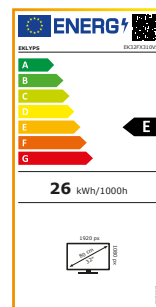

Disponibilité des pièces détachées : 7 ans à compter de la date d'achat.

Les informations contenues sur cette fiche produit sont susceptibles d'être modifiées sans préavis.