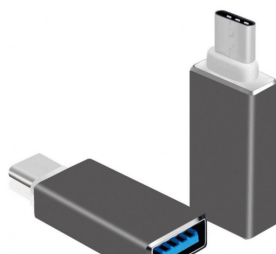

# SQP

ACCUEIL → STOCKAGE EXTERNE → DISQUES DURS EXTERNES → EXTERNE USB C

## DISQUE DUR EXTERNE - 22TB - BOÎTIER OWC MERCURY ELITE PRO - USB 3.2 5GBPS - CABLE USB3 ET ADPATATEUR USB3-USBC - 1X HDD 3,5" - ALIM. EXTERNE

Ref. SQP:  
**DE-3U3-22TMEP**

Ref. Fabricant:  
**DE-3U3-22TMEP**