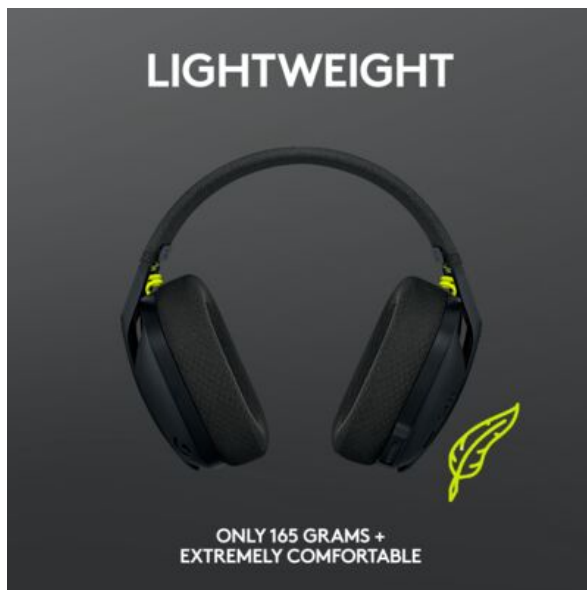

G435 LIGHTSPEED Wireless Gaming Headset

LIGHTSPEED sans fil + Bluetooth®

Jouez à des jeux, écoutez de la musique et jouez avec des amis. Le casque gaming G435 se connecte à votre PC, téléphone et autres dispositifs via Bluetooth® et la technologie sans fil LIGHTSPEED de qualité gaming. Il offre un son incroyable tandis que les micros Beamforming réduisent les bruits de fond. Il est également composé d'au minimum 22% de plastique recyclé. Le jeu ne s'arrête jamais avec G435.

CONTENU DU COFFRET

Casque G435, récepteur USB-A sans fil LIGHTSPEED, câble de charge USB-C vers USB-A, documentation utilisateur

CARACTÉRISTIQUES

Le jeu ne s'arrête jamais avec G435.

LIGHTSPEED sans fil + Bluetooth®

Fonctionne avec PC, PS5/PS4, dispositifs mobiles et plus encore

Son de qualité gaming, transducteurs audio 40 mm

Les micros dotés de la technologie Beamforming réduisent le bruit de fond

Casque léger (165 g)

Oreillettes souples à mémoire de forme

Autonomie de 18 heures

Disponible en plusieurs coloris

Le casque G435 est certifié CarbonNeutral® et composé d'au minimum 22% de plastique recyclé.

SPÉCIFICATIONS D'EMBALLAGE