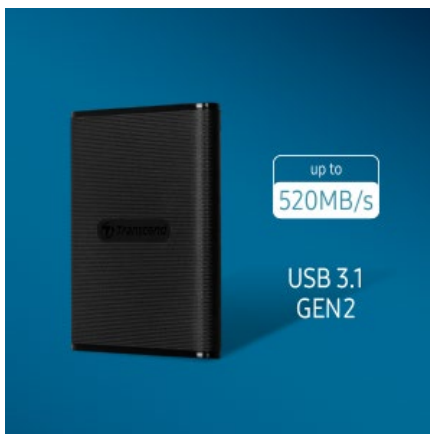

SSD Portable

ESD230C SSD Portable

De par son équilibre parfait entre portabilité et fiabilité, l'ESD230C de Transcend est un SSD externe qui offre de rapides taux de transfert ainsi qu'une excellente intégrité des données. Le format de carte de crédit de l'ESD230C lui permet de tenir dans un portefeuille, ce qui en fait le choix idéal pour les professionnels qui doivent transporter d'importants dossiers pendant leurs nombreux déplacements.

Des transferts réalisés en un clin d'œil

L'ESD230C est équipé de l'interface USB 3.1 Gen 2 avec support du protocole UASP (USB Attached SCSI Protocol), permettant des vitesses de transfert allant jusqu'à 520Mo/s.

Encombrement réduit et poids plume

Voyagez léger! L'ESD230C, d'une hauteur de seulement 9,6mm et au format d'une carte de crédit, tient parfaitement dans votre portefeuille ou votre sac à main et prend peu de place dans votre porte-documents. Grâce à son revêtement anti-rayures, ce SSD externe conservera son aspect vif même après des années d'utilisation. Et avec son boîtier noir réfléchissant, vous serez à la fois élégant et raffiné.

Augmentez votre espace de stockage en un clin d'œil

L'ESD230C offre jusqu'à 960Go de capacité de stockage, ce qui vous donne toute la latitude nécessaire pour sauvegarder et stocker vos images haute résolution, vidéos 4K et autres fichiers multimédia!