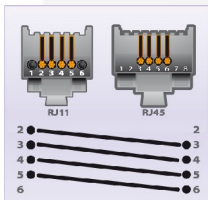

AUTRES VUES

Photo non disponible

Photo non disponible

Photo non disponible