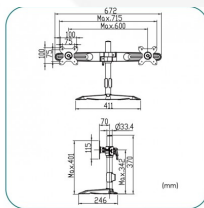

AUTRES VUES

Photo non disponible

Photo non disponible

Photo non disponible