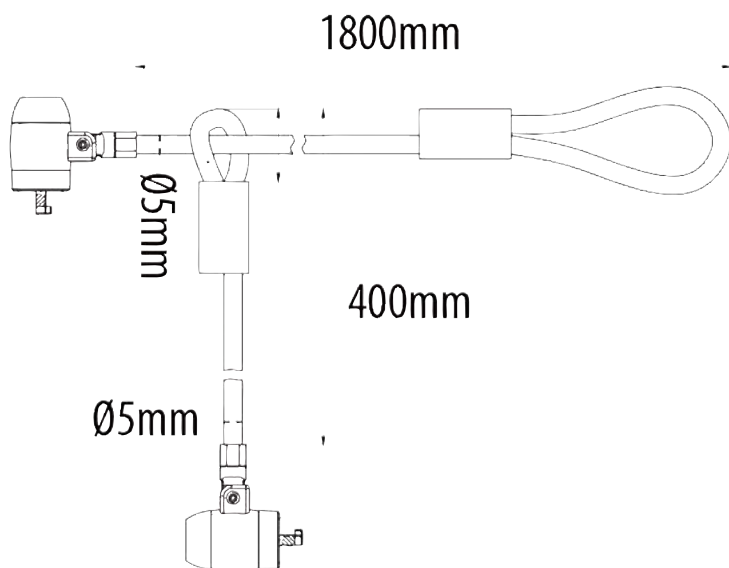

Ref : 8LE-71017

Antivol en câble à double tête avec système à clef - 1,80m + 0.40m

Antivol double à encoche pour les ordinateurs possédant une encoche de sécurité.

Egalement utilisable avec les écrans plats ayant une encoche prévue à l'arrière.

Il est constitué d'un câble de 1,80m sur lequel peut coulisser un autre câble de 0.4m afin de sécuriser deux matériels.

- Longueur du câble principal : 1,80m
- Longueur du câble secondaire : 0,40m
- Diamètre du câble 5mm
- Livré avec 2 clés

- Length of main cable: 1,80m
- Length of secondary cable: 0.40m
- Cable diameter 5mm
- Delivered with 2 keys

Photos non contractuelles

Antirrobo doble cabeza con muesca sistema clave. También se puede utilizar con pantallas planas con una muesca en la parte trasera. Consta de un cable de 1,80m sobre el que se puede deslizar otro cable de 0,4m para asegurar dos materiales.

- Longitud del cable principal: 1,80m
- Longitud del cable secundario: 0.40m
- Diámetro del cable 5mm
- Entregado con 2 llaves

Contact : +33 (0) 1 39 22 24 44
mcl@mclsamar.com

mcl
www.mclsamar.com