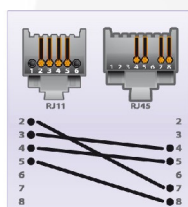

AUTRES VUES

Photo non disponible

Photo non disponible

Photo non disponible