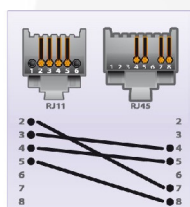

AUTRES VUES

Photo non disponible

Photo non disponible

Photo non disponible