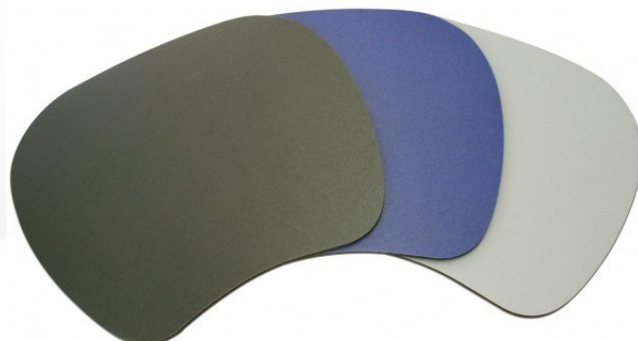

Tapis souris Optique Turbo - Bleu

REF. 190450

CARACTERISTIQUES PRINCIPALES

Tapis de souris en mousse

- Epaisseur : 3 mm
- Coloris : bleu
- Dimensions : 210 x 173 mm
- Livré en sachet

190450

AUTRES CARACTERISTIQUES