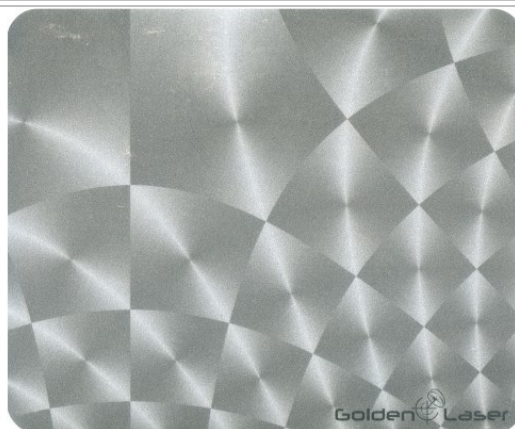

# Tapis souris optique/laser - gris

REF. 190443

## CARACTERISTIQUES PRINCIPALES

Tapis souris spécialement conçu pour les souris optiques et laser .  
Son revêtement côté souris en matériau avec micro-miroirs permet une exploitation maximale des souris optiques et laser.  
Et anti-glisse côté bureau.

Son illustration originale permet d'égayer un plan de travail selon les goûts de chacun .

Dimensions :  
Epaisseur 0.5 mm  
220x180mm

190443