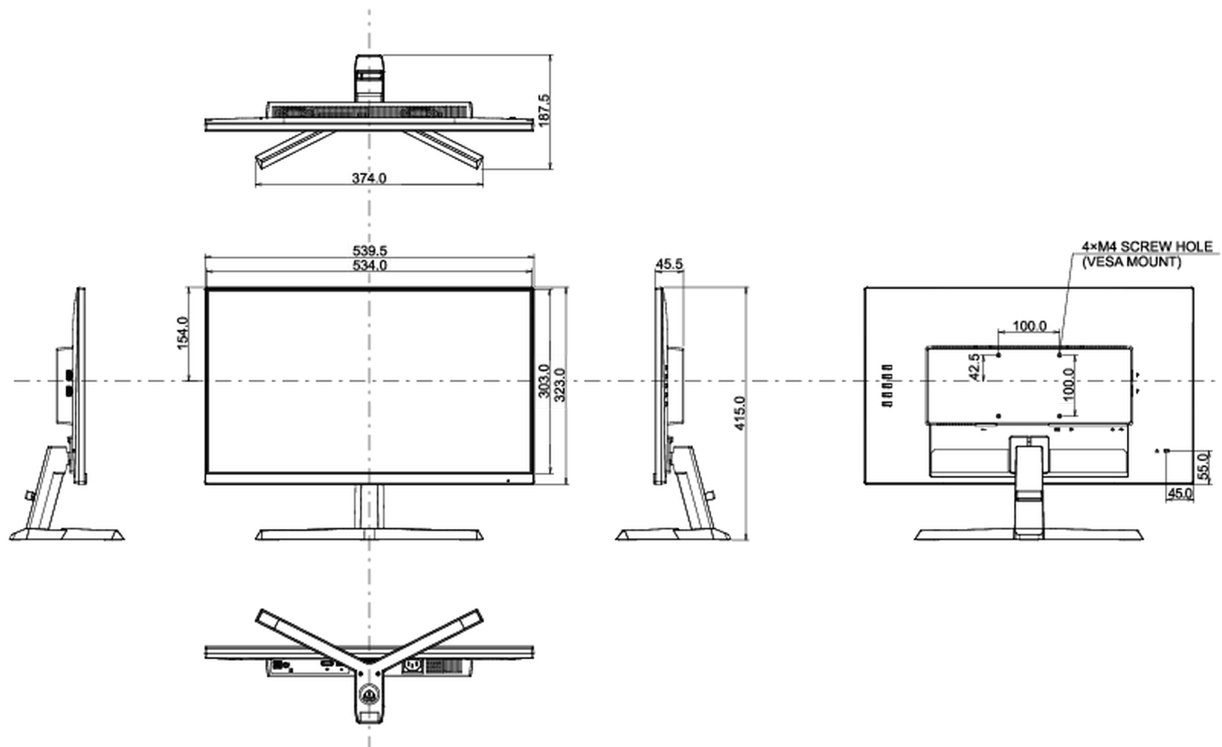

Autres

guide démarrage rapide, guide de sécurité

06 GESTION DE L'ÉNERGIE

Bloc d'alimentation

interne

Alimentation

AC 100 - 240V, 50/60Hz

Gestion d'alimentation

20W typique, 0.5W en veille, 0.3W éteint

07 NORMES

Certifications

CE, TÜV-Bauart, EAC, PSE, RoHS support, ErP, WEEE, VCCI, REACH

Classe d'efficacité énergétique (Regulation (EU) 2017/1369)

E

Autre

Norme REACH SVHC au dessus de 0.1% de plomb

08 DIMENSIONS / POIDS

Dimensions produit L x H x P

539.5 x 415 x 187.5mm

Dimensions de la boîte L x H x P

610 x 413 x 146mm

Poids (sans boîte)

3.2kg

Poids (avec boîte)

4.8kg

Code EAN

4948570117727

Toutes les marques nommées sur ce site sont des marques déposées. iiyama ne pourra être tenu responsable d'éventuelles erreurs ou omissions contenues sur ce site. Tous les écrans LCD iiyama sont conformes à la norme ISO-9241-307:2008 pour ce qui concerne les défauts de pixel.